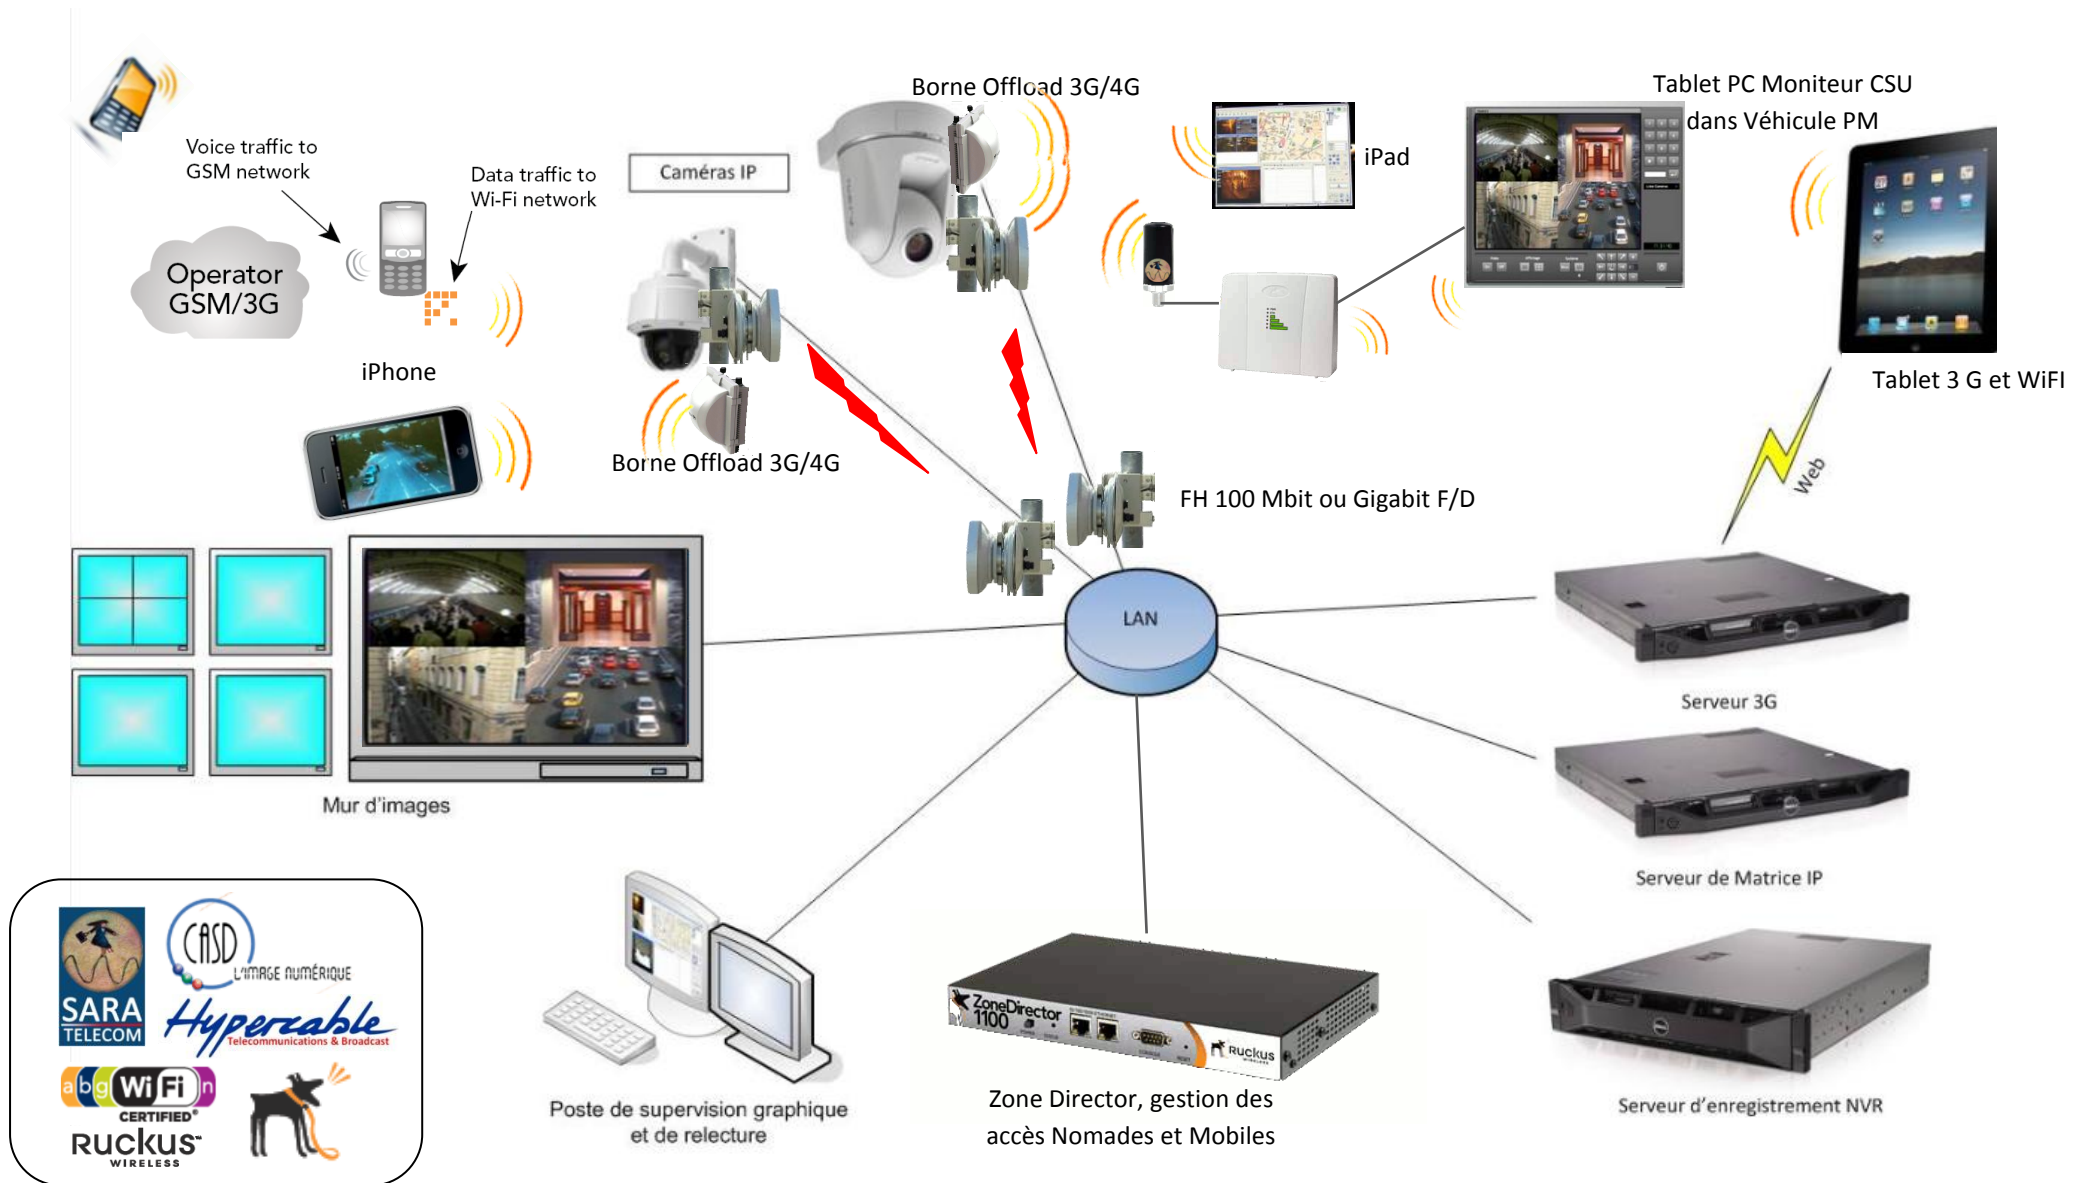

# VISIRADIO pour le Nomadisme et l'itinérance d'un CSU. Synoptique de principe

Schéma d'implantation d'un projet VISIRADIO pour des accès 3 & G Offload en 802.11N

Vue Générale du secteur concerné .

Vue détaillée de l'implantation VISIRADIO.

**NOTA :** VISIRADIO en version Mob iRake 900, est disponible en standard dans les Bandes DEFENSE des 920 MHz. Autres systèmes en 300 MHz à 550 Mhz COFDM Longue portée.

**Schéma Fonctionnel VISIRADIO - Nomadisme et itinérance d'un PCS & CSU**